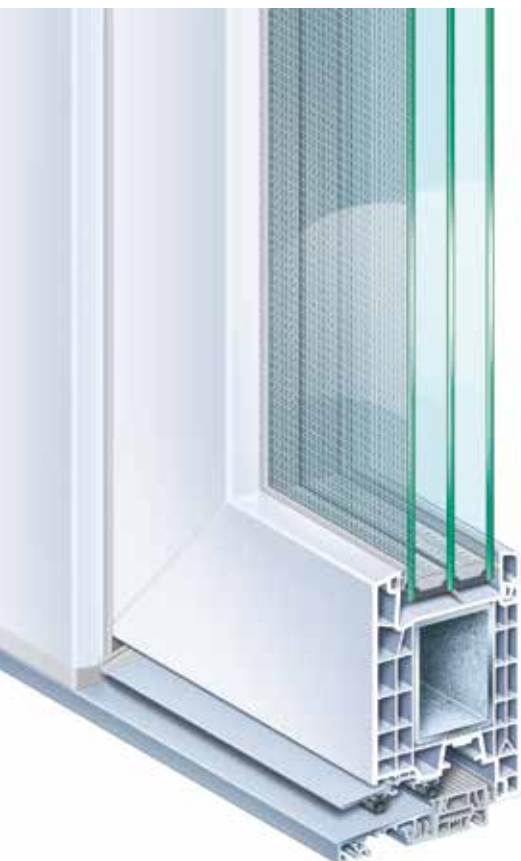

Die
Entdecker-
Tür!

KÖMMERLING 76

Haustürsystem innen öffnend

KÖMMERLING®

ENTDECKEN SIE MEHR LEBENSQUALITÄT.

Haustüren sind Teil Ihres Lebensraumes und Ihrer ganz persönlichen Wohngestaltung. Die Wahl des Haustürsystems sollte daher ihre volle Aufmerksamkeit erhalten. Mit KÖMMERLING 76 treffen Sie die richtige Entscheidung und steigern Ihre Lebensqualität.

Ihre Wunschtür.

Das Haustürsystem KÖMMERLING 76 bietet alle Voraussetzungen für hochwertige nach innen öffnende Haustüranlagen.

Das hochdämmende 5-Kammersystem schützt optimal vor Kälte und Wärme. KÖMMERLING 76 Haustüren weisen zudem eine hohe Basissicherheit auf. Die großdimensionierten Stahlverstärkungen bilden einen festen, geschlossenen Rahmen. Die Flügelecken sind durch verschweißte Eckverbinder verstärkt, die mit der Stahlverstärkung kraftschlüssig verbunden sind. Sie nehmen Biege- und Torsionskräfte auf – z.B. bei Aufbruchversuchen – und bauen sie über den gesamten umlaufenden Stahlrahmen wieder ab. Mit speziellen Beschlägen lässt sich die Sicherheit weiter steigern.

KÖMMERLING 76

Haustürsystem innen öffnend.

- Hochdämmendes Haustürsystem mit 76 mm Bautiefe – U-Mittelwert = 1,2 W/(m²K).
- 5-Kammer-Konstruktion mit maximal dimensionierter Stahlverstärkung und Schweißseckverbinder für höhere Statik.
- Hohe Dichtheit durch doppelte Abdichtung zur thermisch getrennten, barrierefreien Schwelle.
- Schwellenverbinder für passgenauen Sitz und Abdichtung zwischen Rahmen und Schwelle.
- Einsatz spezieller Funktionsgläser oder Haustürfüllungen bis 48 mm.
- Hoher Einbruchschutz – bis Widerstandsklasse RC 2 (WK 2).
- Maximale Flügelgrößen:
Haustür einflügelig 1200 x 2400 mm
Haustür Stulpflügel 1000 x 2400 mm